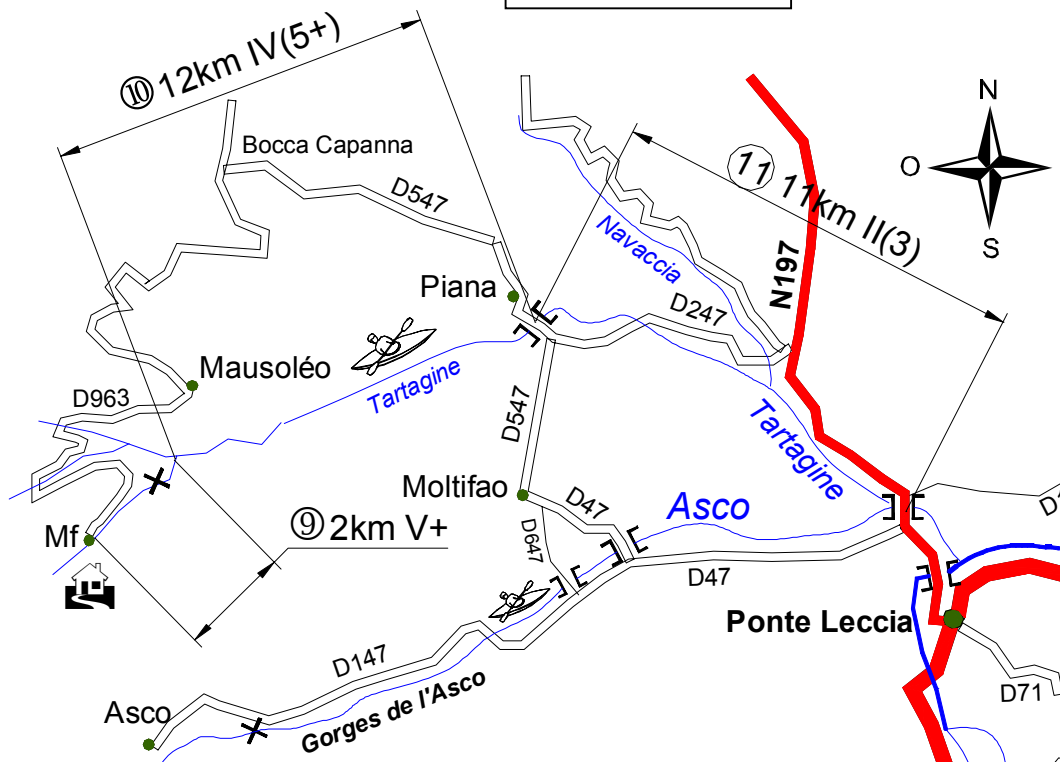

Tartagine

Plan d'ensemble

Région	13	Corse	Bassin km ²
Se jette dans	L'Asco RG avant le confluent de ce dernier avec le Golo		
Altitudes (m)		Source	Confluent
Période favorable	Printemps		
Pollution/pêche			
Parcours recommandés	<p>⑨ Mise à l'eau sous la maison forestière jusqu'à un infranchissable situé en amont du confluent de la Melaja</p> <p>⑩ Il y a un infranchissable au 2/3 du parcours. Arrêt au pont de la D47 près du confluent du Tartagine</p> <p>⑪ Drossages dans la Verdure, beau pont génois. Arrêt au confluent de l'Asco (Ponte Rosso non porté sur la carte michelin)</p>		
Sécurité			