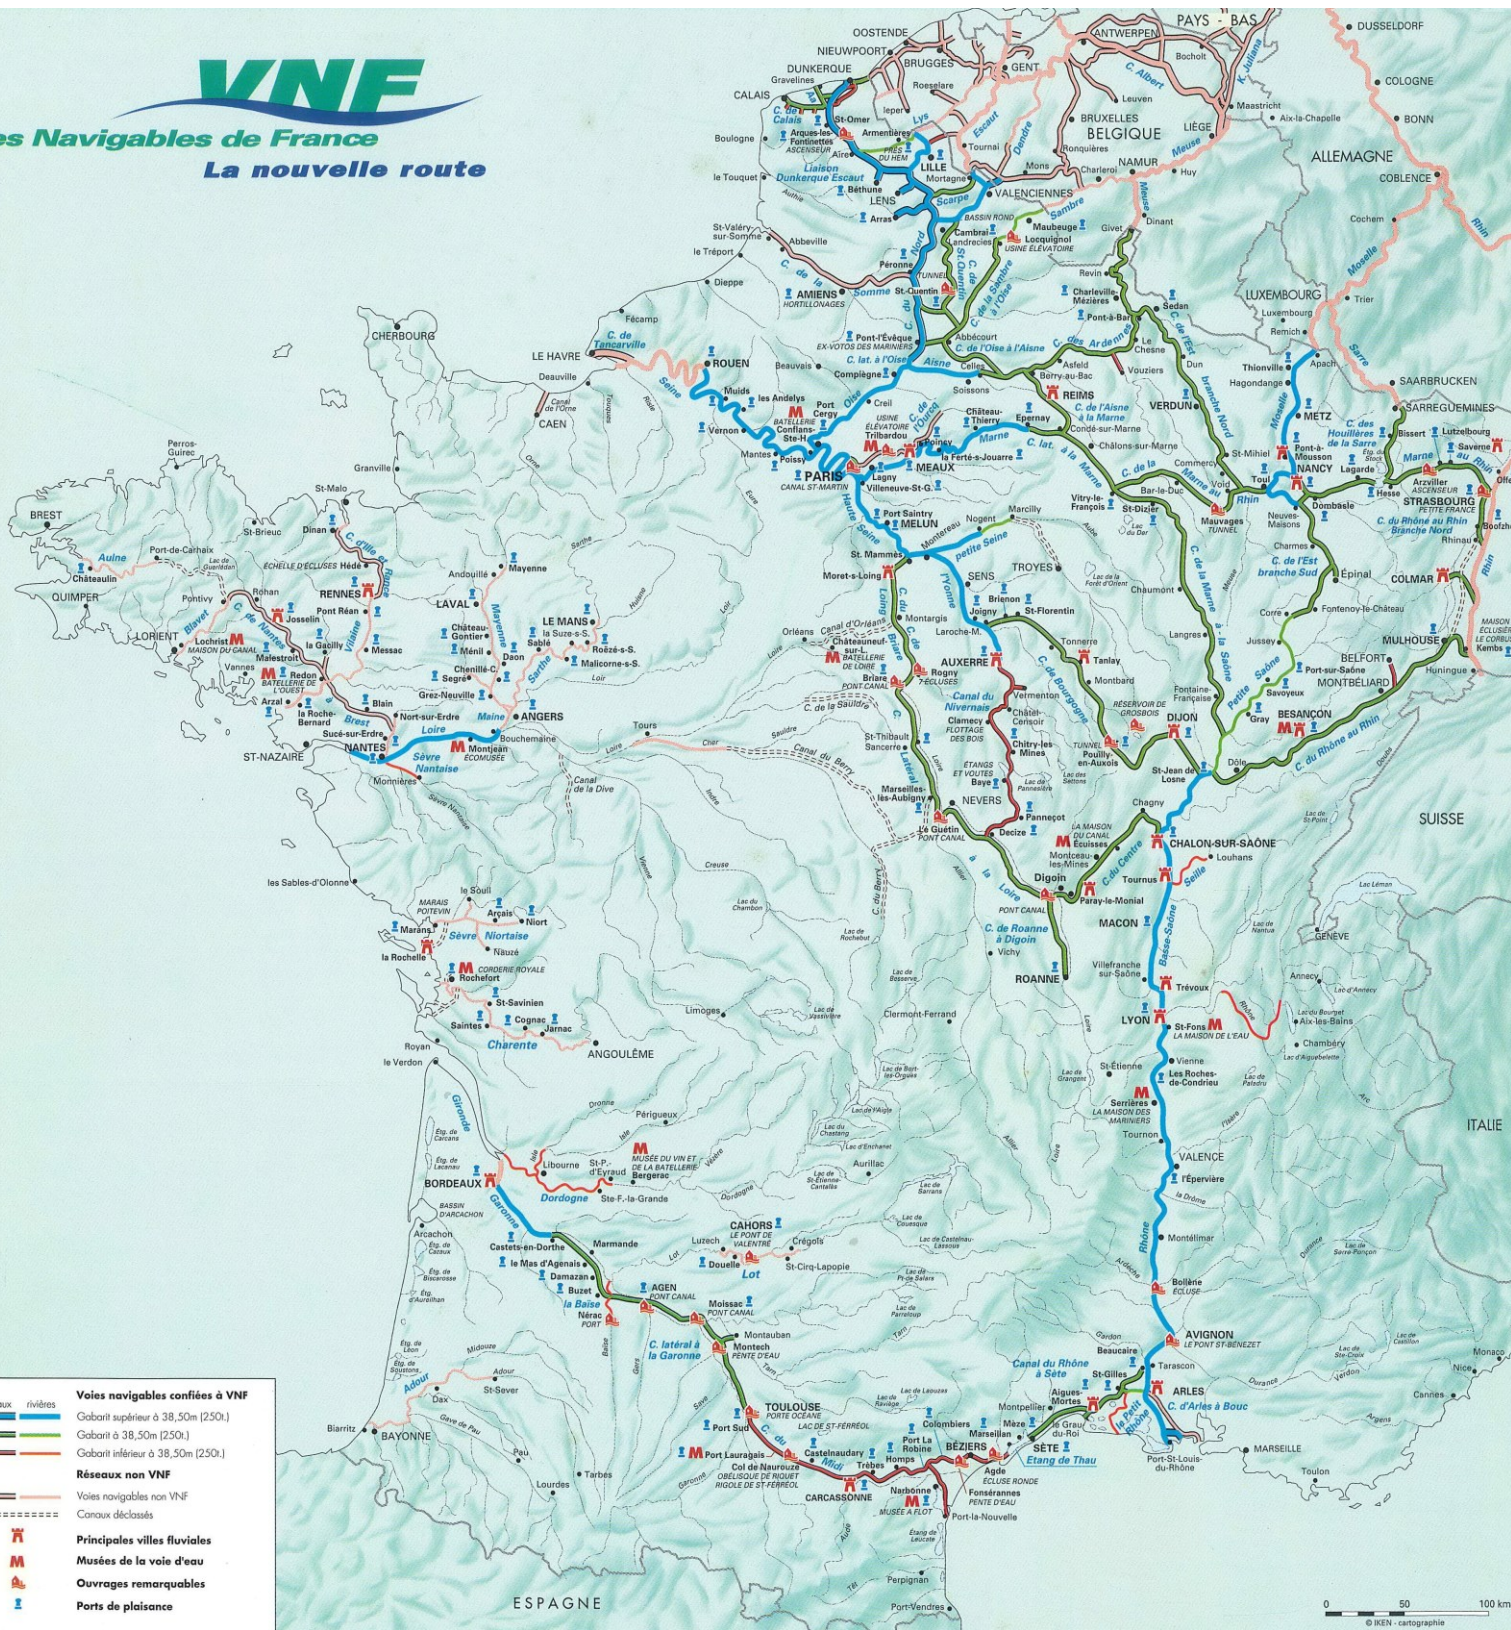

Connaissance de la France

VNF

Voies Navigables de France
La nouvelle route

- Canaux
- rivières
- Voies navigables confiées à VNF**
- Gabarit supérieur à 38,50m (250t.)
- Gabarit à 38,50m (250t.)
- Gabarit inférieur à 38,50m (250t.)
- Réseaux non VNF**
- Voies navigables non VNF
- - - Canaux déclassés
- Principales villes fluviales**
- M** Musées de la voie d'eau
- O** Ouvrages remarquables
- P** Ports de plaisance