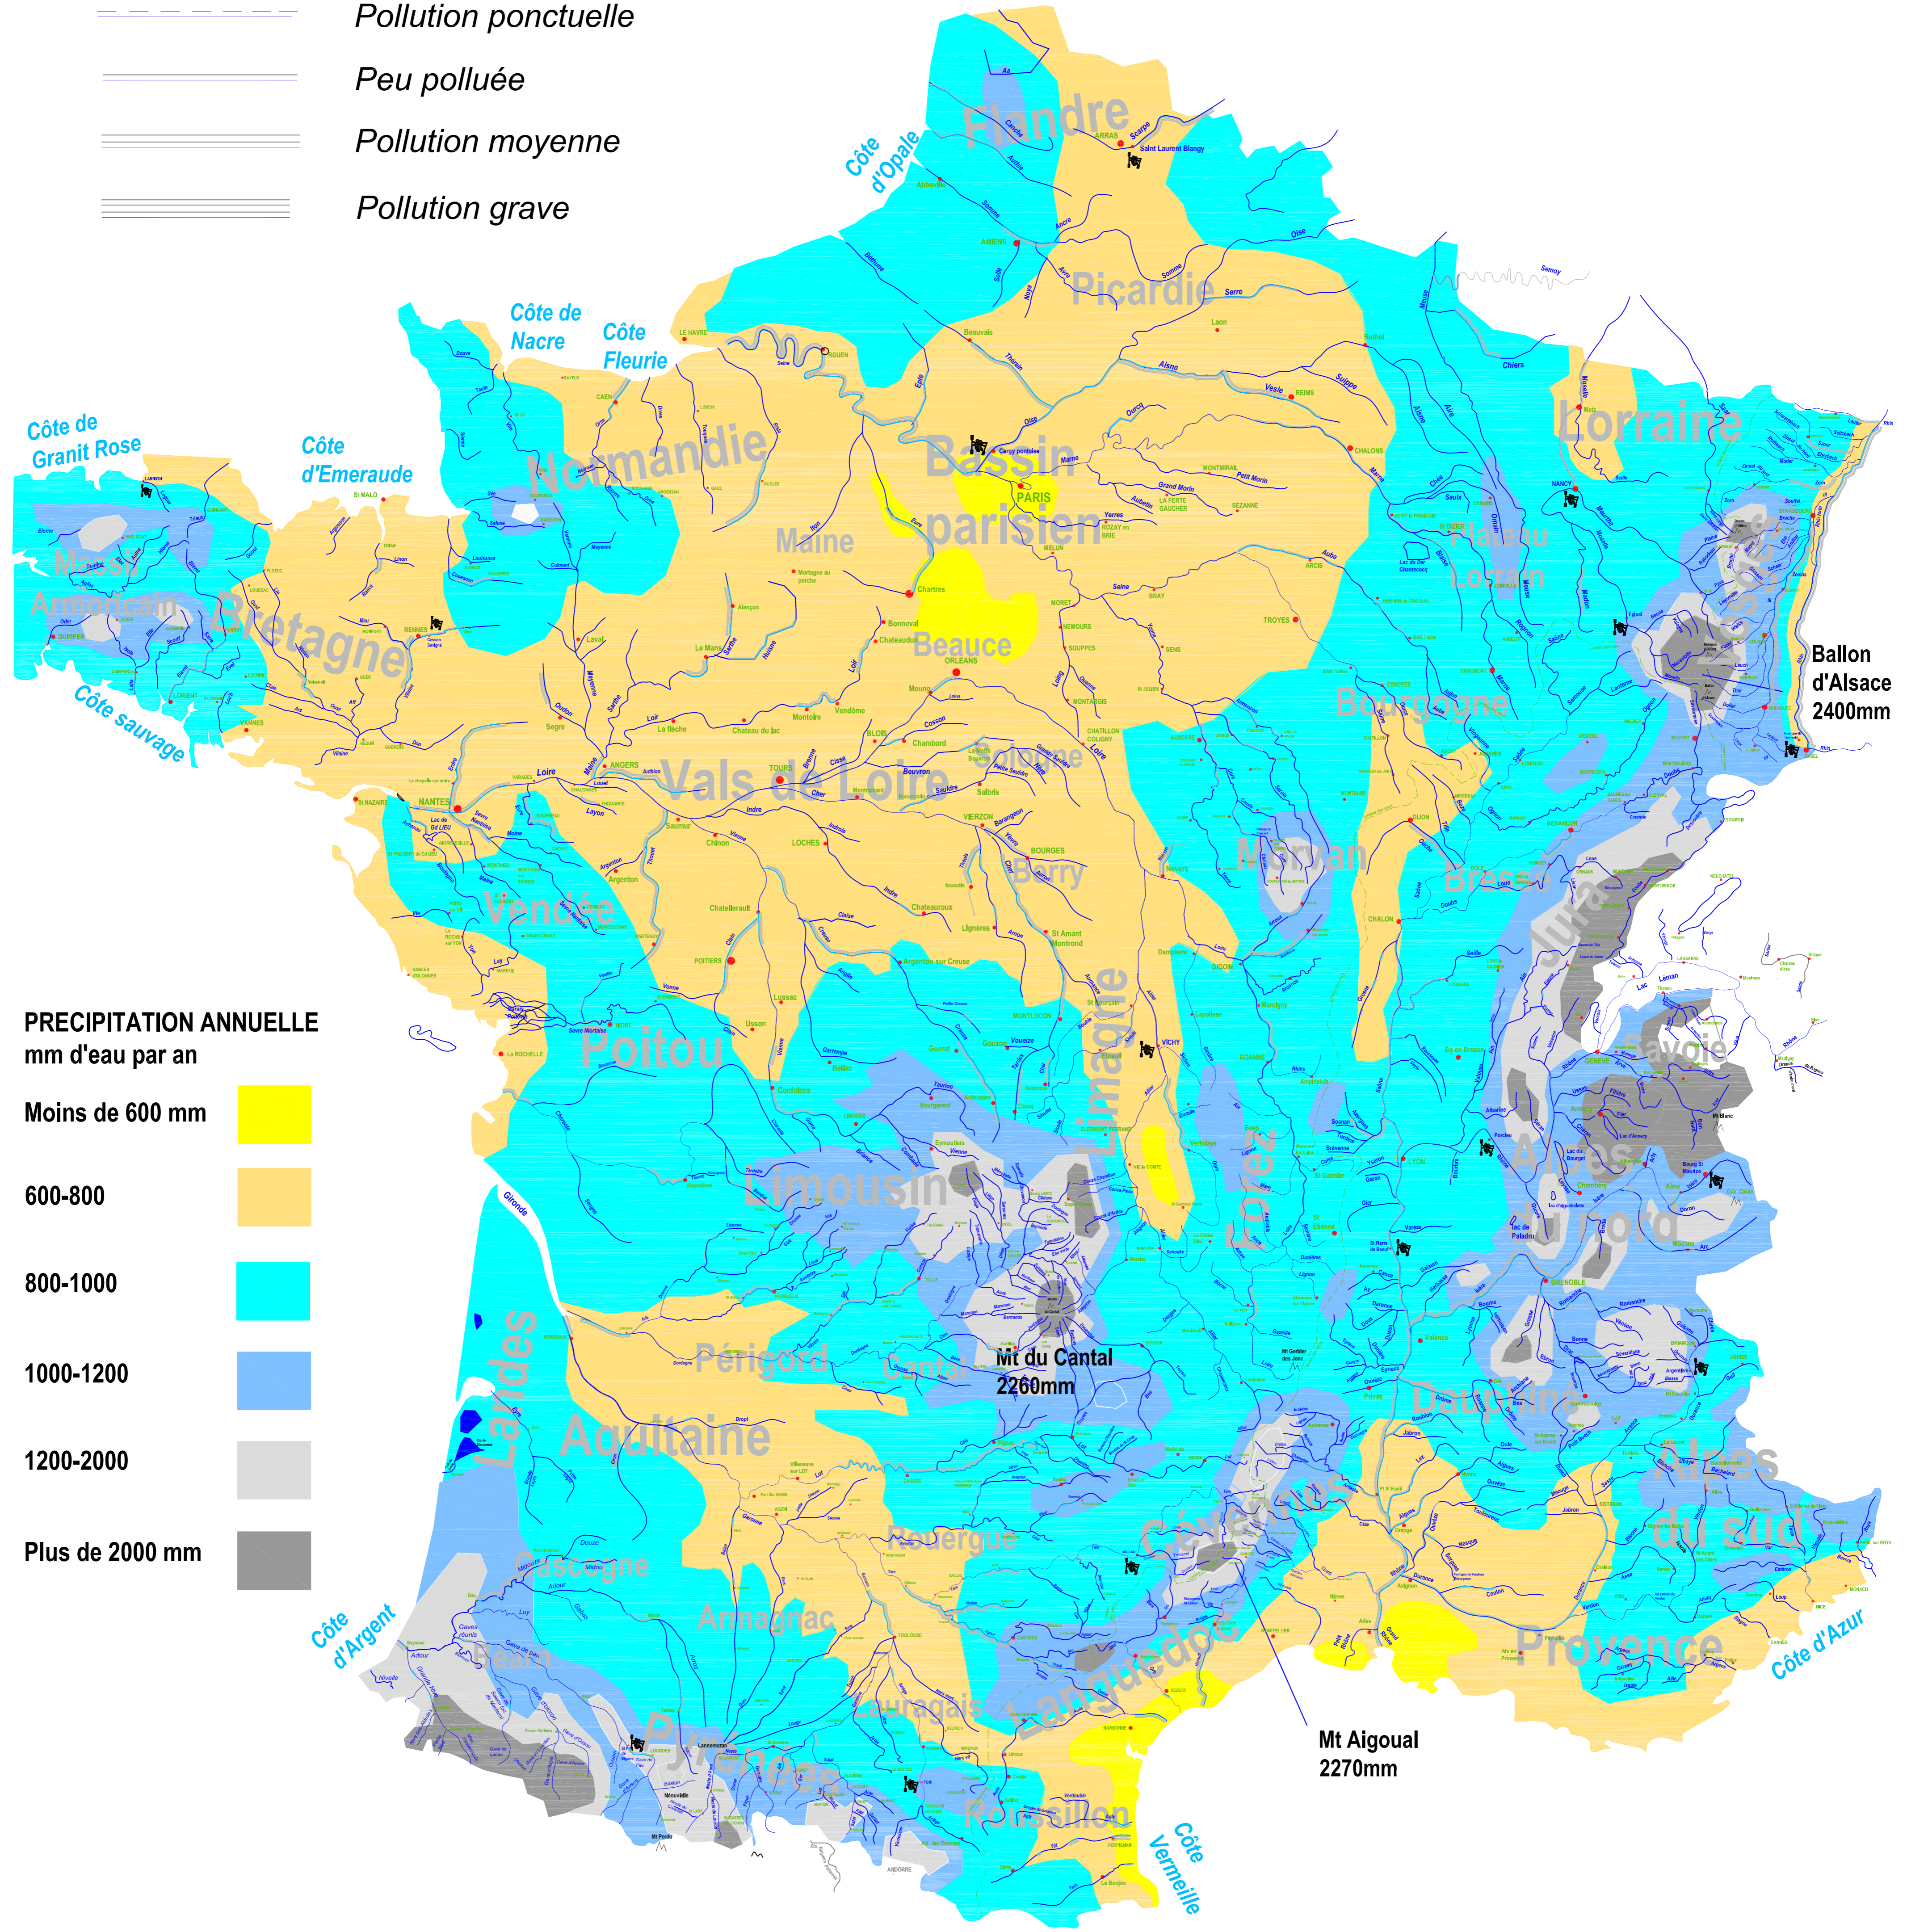

Pollution ponctuelle  
 Peu polluée  
 Pollution moyenne  
 Pollution grave

PRECIPITATION ANNUELLE  
 mm d'eau par an

Ballon d'Alsace  
 2400mm

Mt du Cantal  
 2260mm

Mt Aigoual  
 2270mm